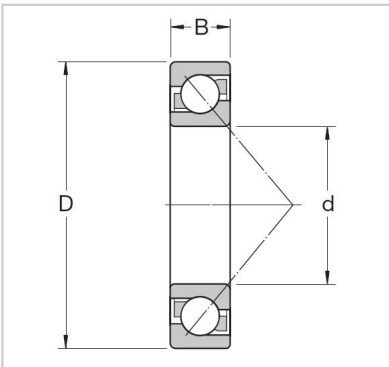

## Angular Contact Ball Bearings

#### Abutment and fillet dimensions

Db max.	<b>7317 BECBP</b>
Da max.	-
da min.	85
rb max.	180
ra max.	41

#### Dimensions

a	156
r3,4 min.	132
r1,2 min	4.9
D1	4 800
d2	4 800
d1	4.45

#### Basic design bearing

B mm	99
D mm	166
d mm	173

Basic design bearing	2.5
----------------------	-----